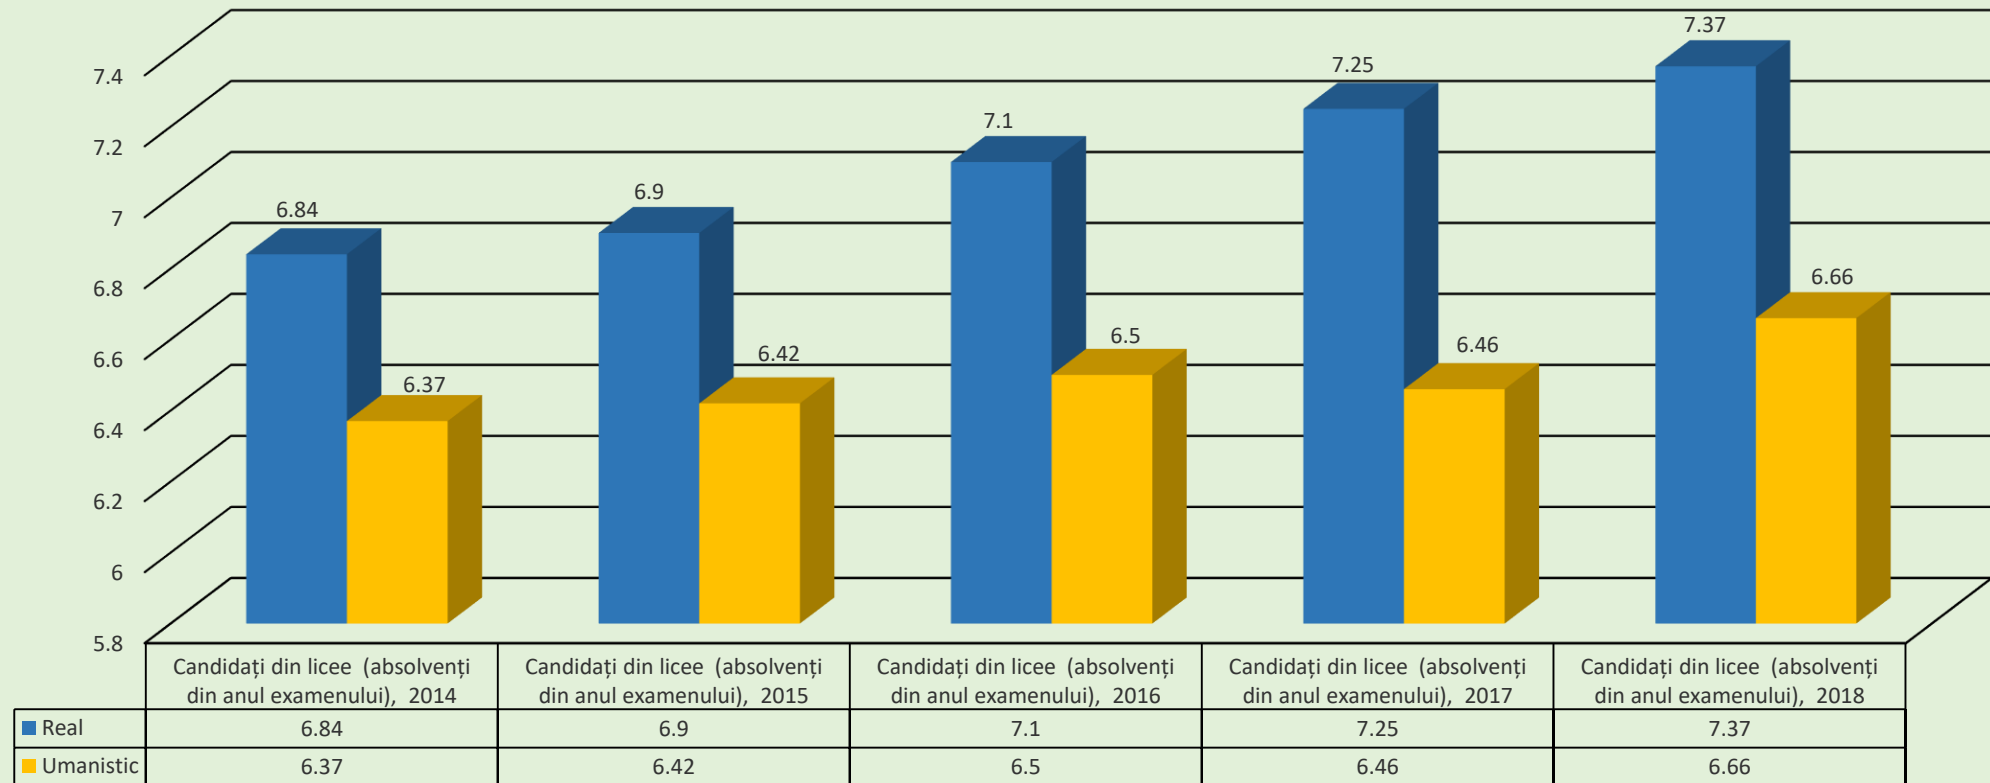

Rata de promovare a candidaților din licee pe discipline

Numărul liceelor care au înregistrat rata de promovare a examenului de Bacalaureat 100% s-a majorat în ultimii ani. Numărul acestor licee s-a mărit, față de anul 2014, de peste 4 ori.

În sesiunea de Bacalaureat 2018 în fiecare al treilea liceu din țară a fost înregistrată rata de promovare 100%

Numărul liceelor cu rata de promovare 100% (%)

Numarul de licee, %

2014

2015

2016

2017

2018

5.07

11.5

19.02

27.5

35

Media la examenul de Bacalaureat, pentru absolvenții din licee, s-a majorat constant în ultimii ani

Media mediilor de la examenul de Bacalaureat pentru absolvenții din licee

	2014	2015	2016	2017	2018
Media mediilor	6.57	6.63	6.7	6.71	6.89

Media la examenul de Bacalaureat, pentru absolvenții din licee, s-a majorat în ultimii ani atât pentru elevii de la profilul real, cât și pentru cei de la profilul umanistic.

Media la examen pe categorii de candidați în funcție de profil