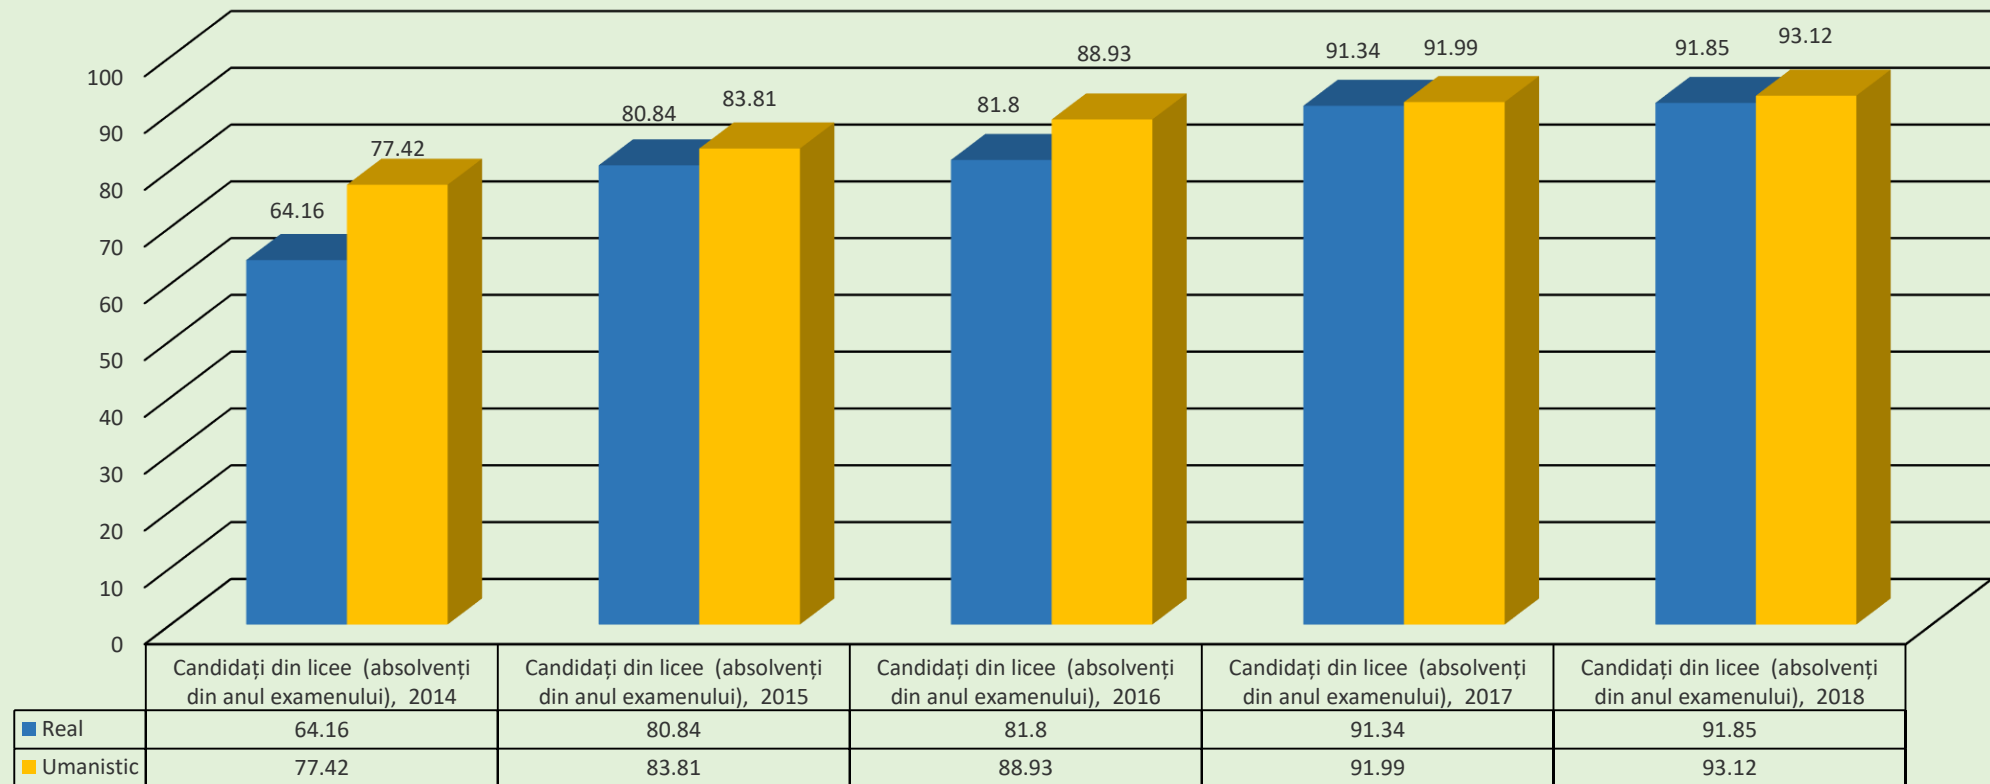

MINISTERUL EDUCAȚIEI, CULTURII ȘI CERCETĂRII AL REPUBLICII MOLDOVA
AGENȚIA NAȚIONALĂ PENTRU CURRICULUM ȘI EVALUARE

EVOLUȚIA REZULTATELOR ÎNREGISTRATE LA EXAMENUL DE BACALAUREAT

2014-2018

Rata de promovare a examenului de Bacalaureat, pentru candidații din licee, s-a majorat constant în ultimii ani. În sesiunea din anul curent această rată este 92,72%, fiind cu 1,2 puncte procentuale mai mare decât rata respectivă din anul trecut și cu 21 de puncte procentuale mai mare decât rata respectivă din anul 2014

Rata de promovare a examenului de Bacalaureat, pentru candidații din licee, s-a majorat constant în ultimii ani atât pentru elevii de la profilul real, cât și pentru cei de la profilul umanistic. Pentru al doilea an consecutiv rată de promovare la ambele profiluri este mai mare de 91%

Rata de promovare pe categorii de candidați în funcție de profil

Rata de promovare a examenului de Bacalaureat, pentru candidații din licee, s-a majorat constant în ultimii ani atât pentru elevii din mediul urban, cât și pentru cei din mediul rural