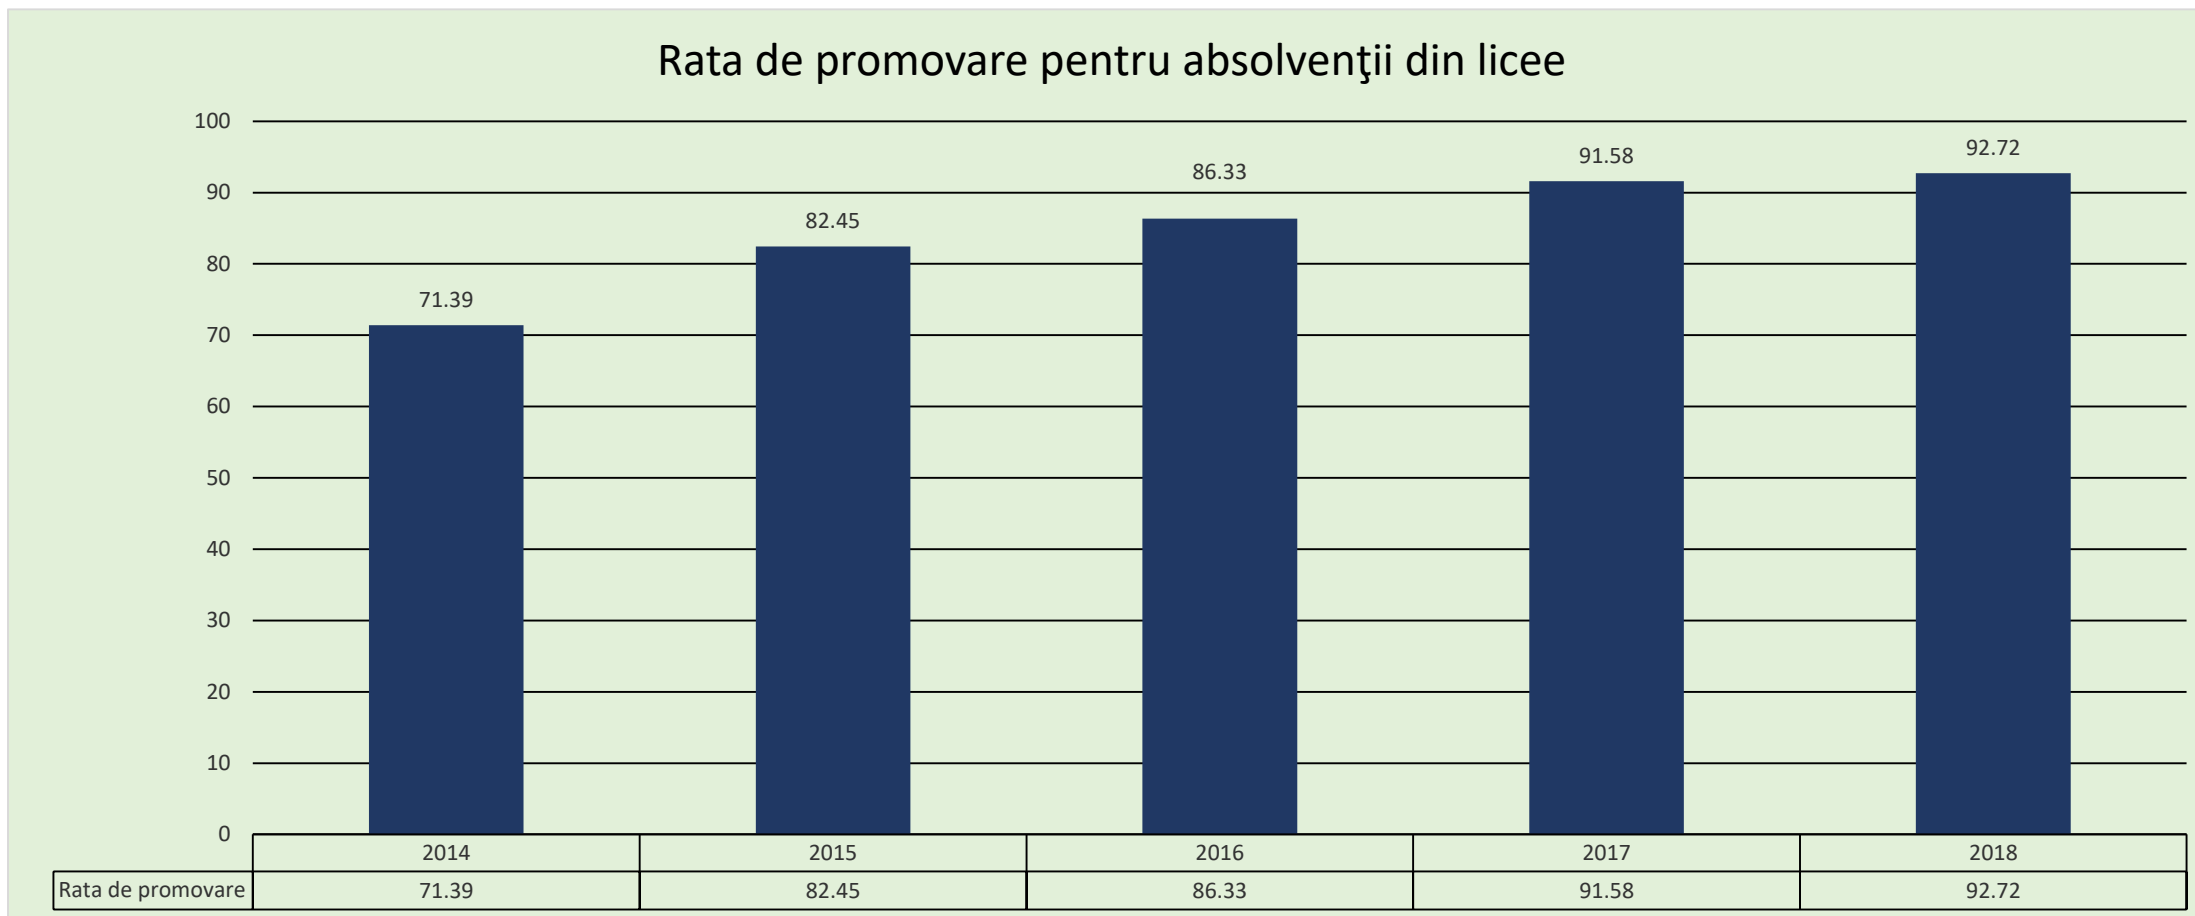

MINISTERUL EDUCAȚIEI, CULTURII ȘI CERCETĂRII AL REPUBLICII MOLDOVA
AGENȚIA NAȚIONALĂ PENTRU CURRICULUM ȘI EVALUARE

EVOLUȚIA REZULTATELOR ÎNREGISTRATE LA EXAMENUL DE BACALAUREAT

2014-2018

Rata de promovare a examenului de Bacalaureat, pentru candidații din licee, s-a majorat constant în ultimii ani. În sesiunea din anul curent această rată este 92,72%, fiind cu 1,2 puncte procentuale mai mare decât rata respectivă din anul trecut și cu 21 de puncte procentuale mai mare decât rata respectivă din anul 2014

Rata de promovare a examenului de Bacalaureat, pentru candidații din licee, s-a majorat constant în ultimii ani atât pentru elevii de la profilul real, cât și pentru cei de la profilul umanistic. Pentru al doilea an consecutiv rată de promovare la ambele profiluri este mai mare de 91%