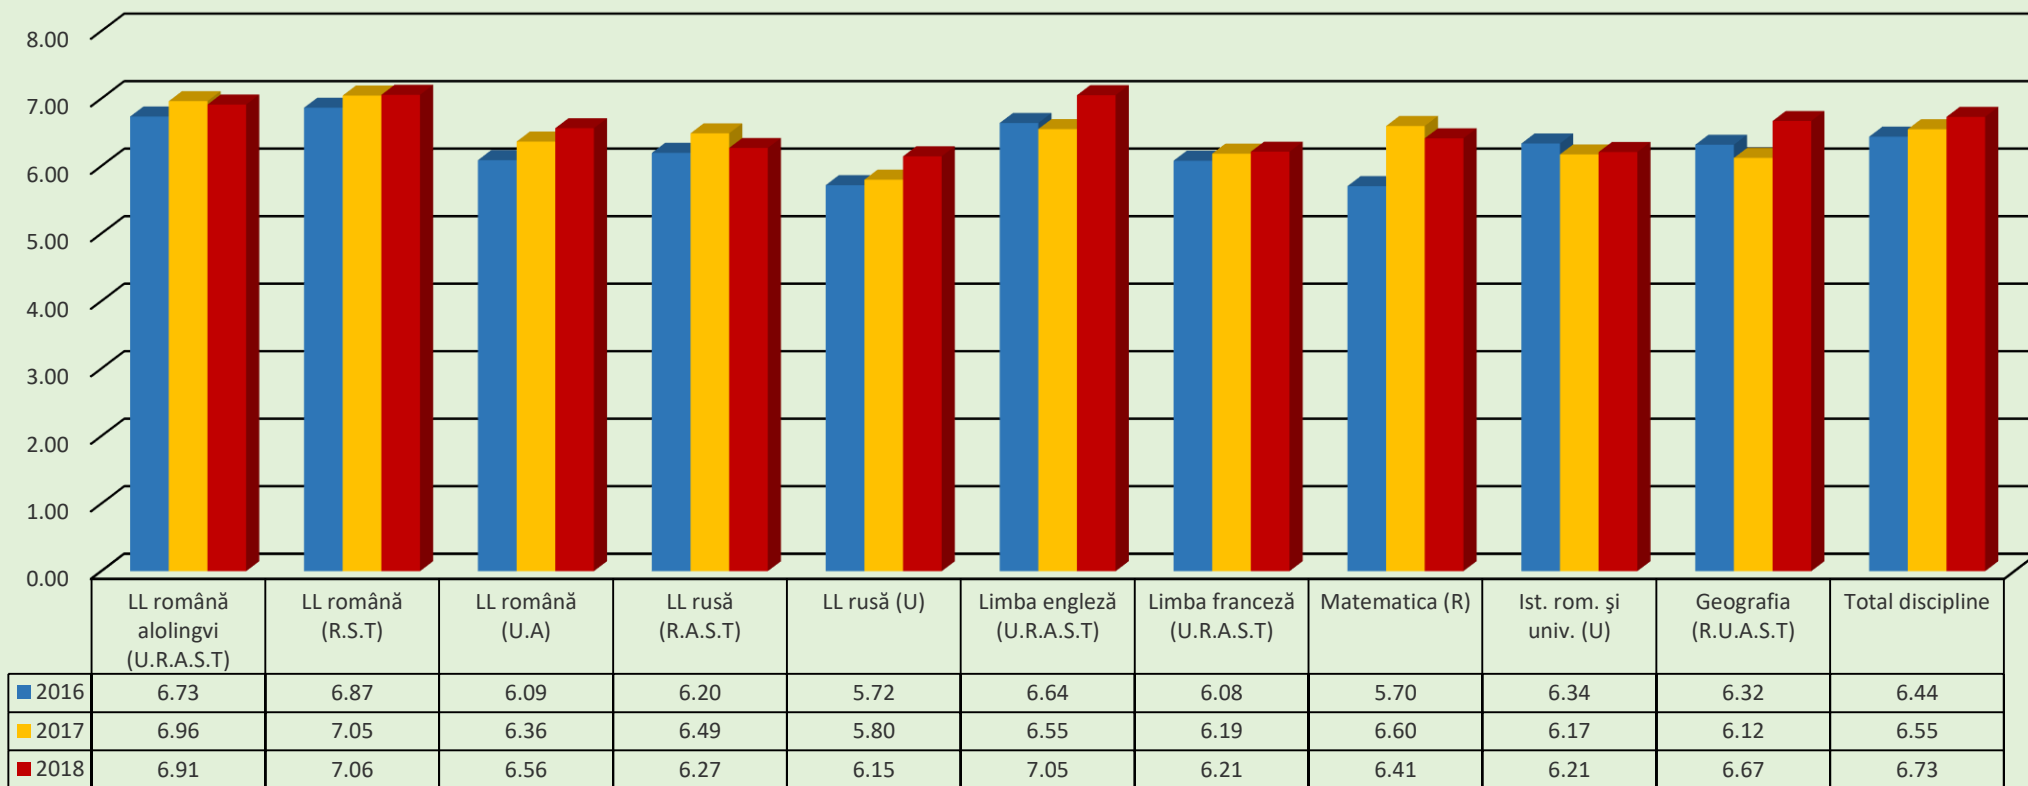

Nota medie generală, pentru candidații din licee, s-a majorat constant în ultimii ani

Nota medie a candidaților din licee pe discipline