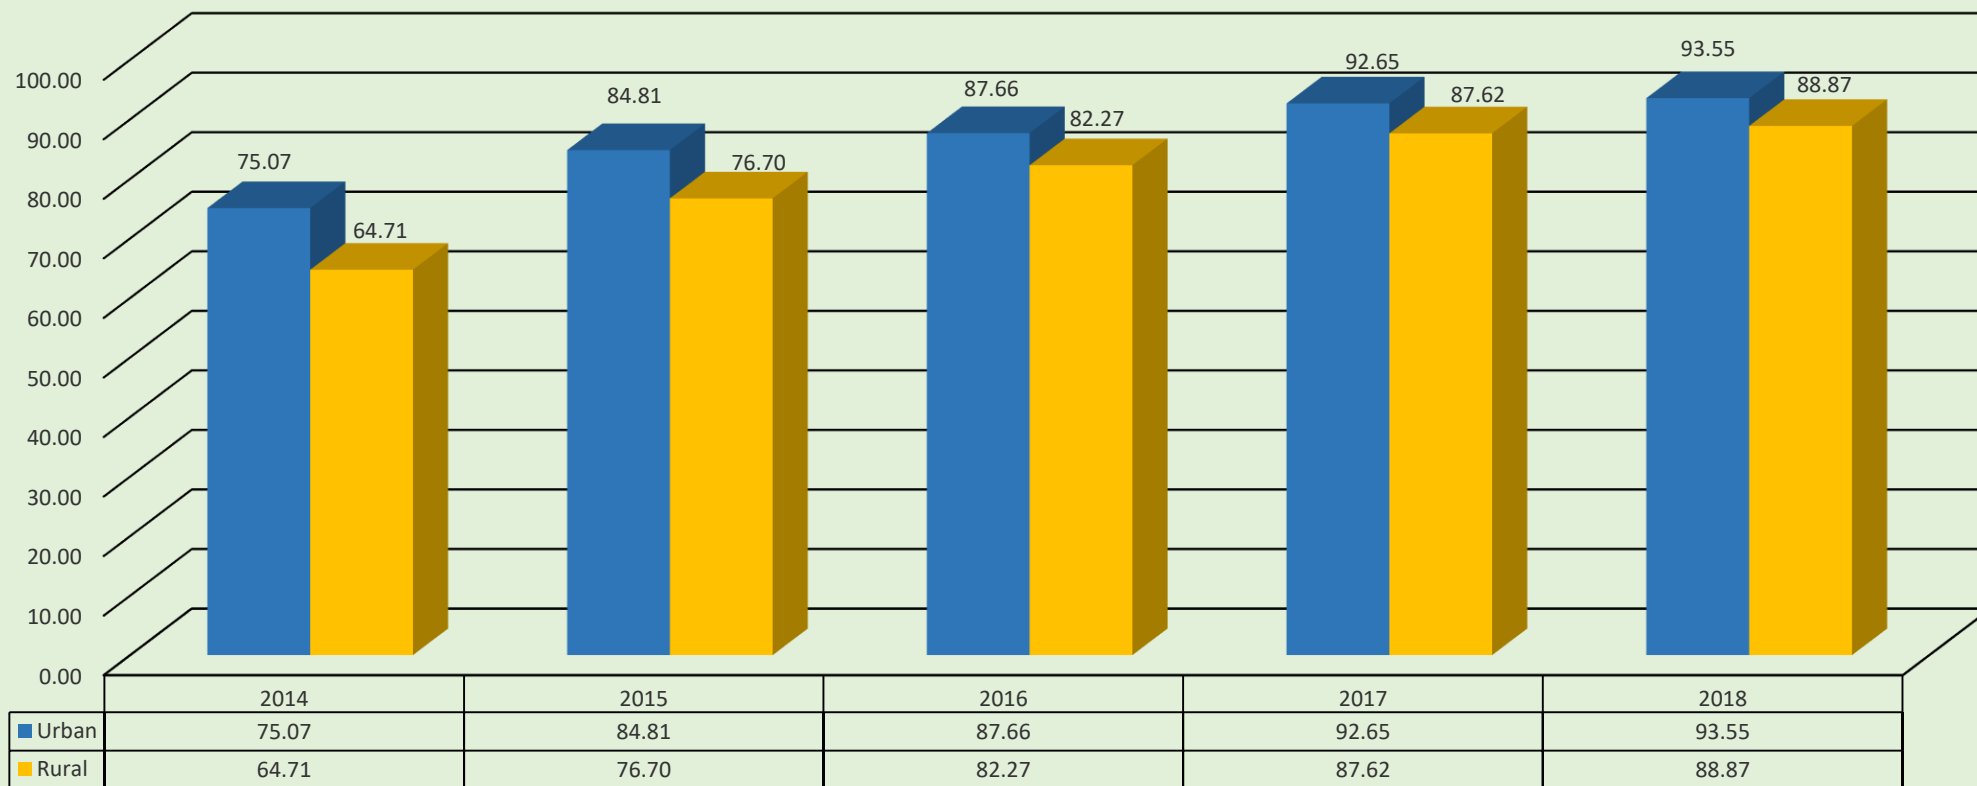

Rata de promovare a examenului de Bacalaureat, pentru candidații din licee, s-a majorat constant în ultimii ani atât pentru elevii din mediul urban, cât și pentru cei din mediul rural

Rata de promovare a candidaților din licee în funcție de mediul de reședință