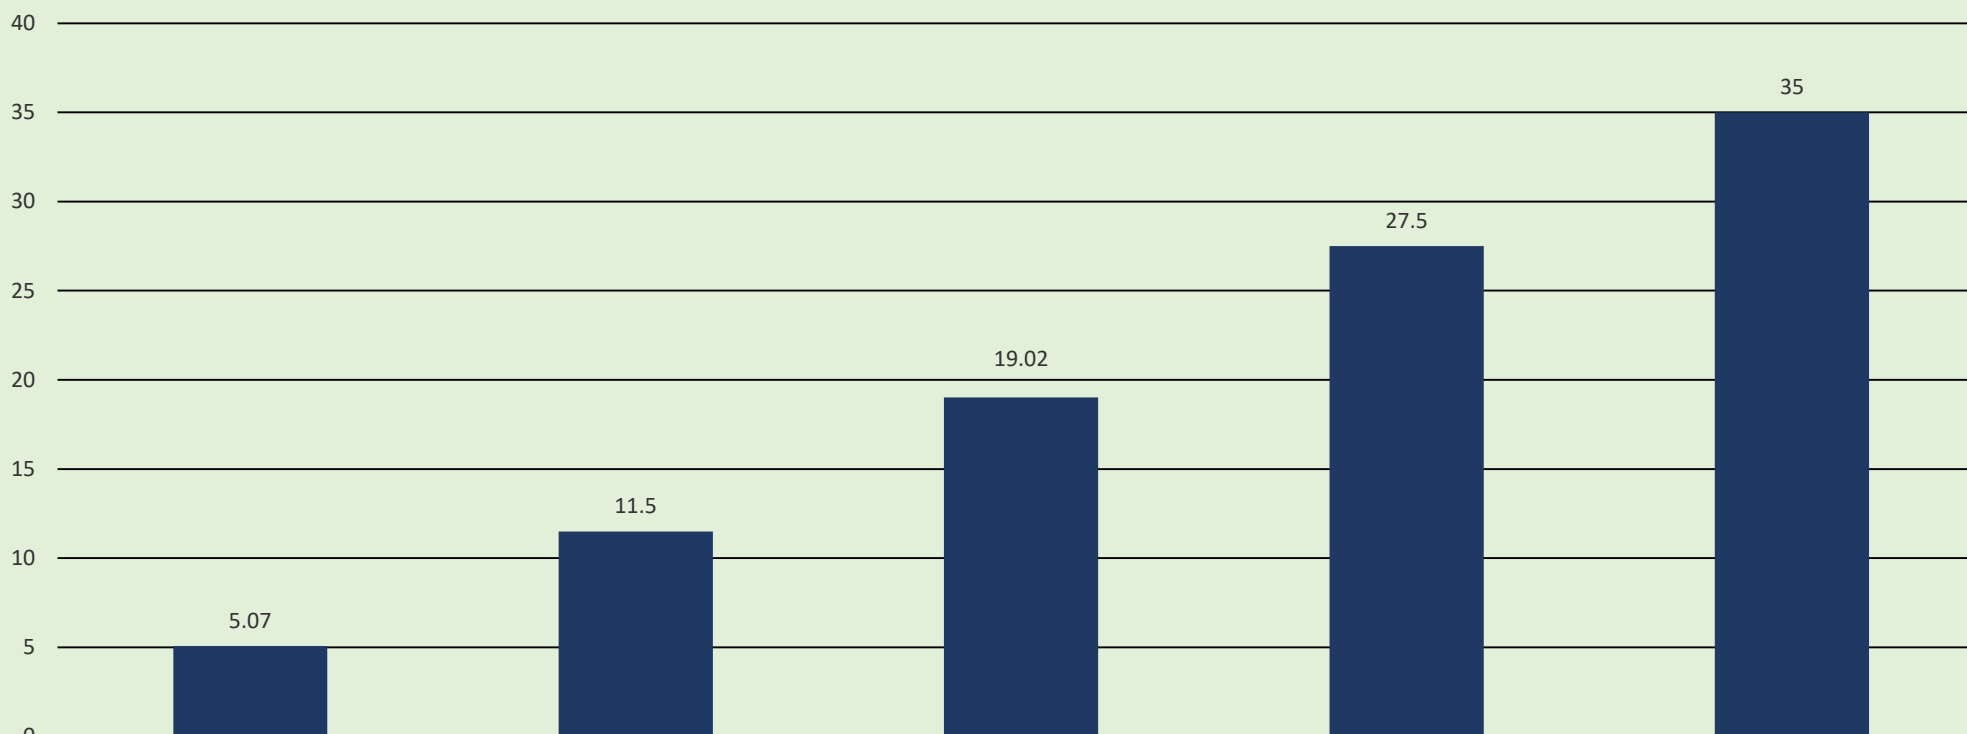

Rata de promovare a candidaților din licee pe discipline

Numărul liceelor care au înregistrat rata de promovare a examenului de Bacalaureat 100% s-a majorat în ultimii ani. Numărul acestor licee s-a mărit, față de anul 2014, de peste 4 ori.

În sesiunea de Bacalaureat 2018 în fiecare al treilea liceu din țară a fost înregistrată rata de promovare 100%

Numărul liceelor cu rata de promovare 100% (%)

Numarul de licee, %

2014

2015

2016

2017

2018