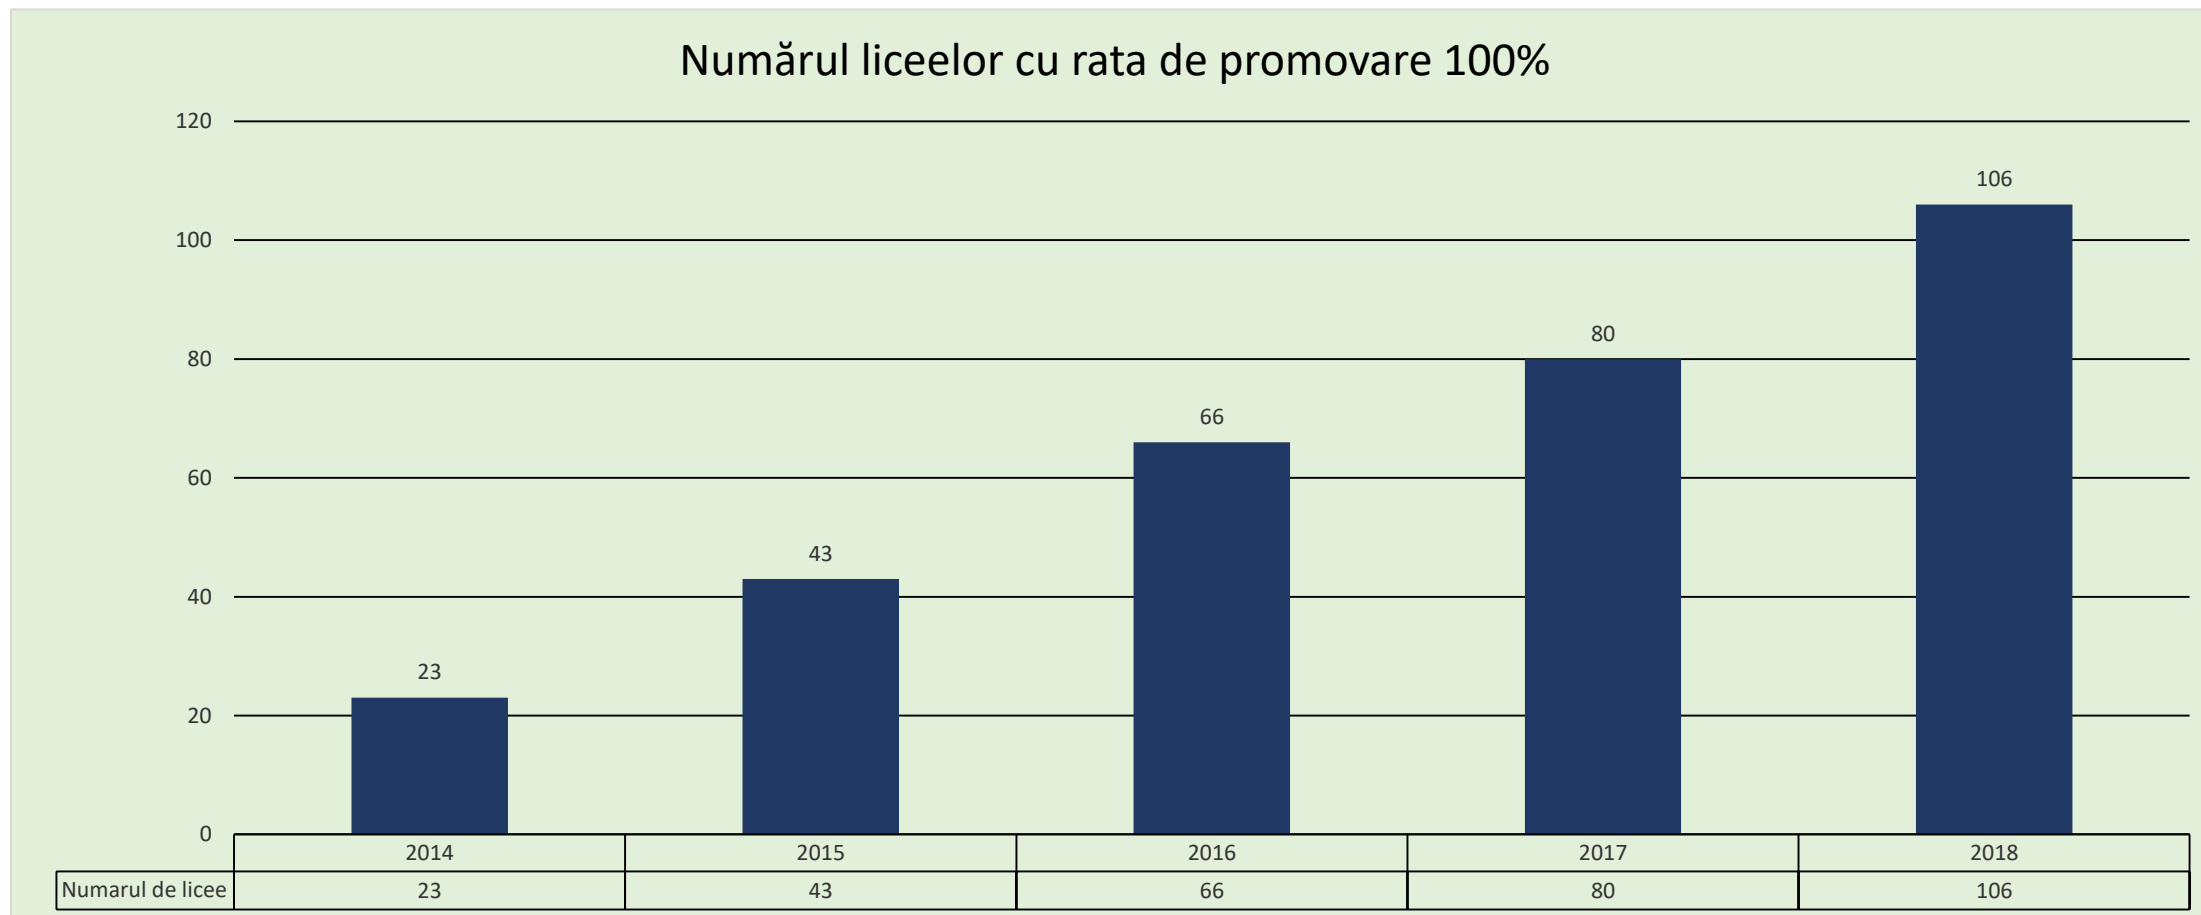

Rata de promovare pe categorii de candidați în funcție de profil

Rata de promovare a examenului de Bacalaureat, pentru candidații din licee, s-a majorat constant în ultimii ani atât pentru elevii din mediul urban, cât și pentru cei din mediul rural

Rata de promovare a candidaților din licee în funcție de mediul de reședință

Pentru al doilea an consecutiv, la toate disciplinele de examen, rată de promovare pentru candidații din licee este mai mare de 92%

Rata de promovare a candidaților din licee pe discipline

Numărul liceelor care au înregistrat rata de promovare a examenului de Bacalaureat 100% s-a majorat în ultimii ani. Numărul acestor licee s-a mărit, față de anul 2014, de peste 4 ori.