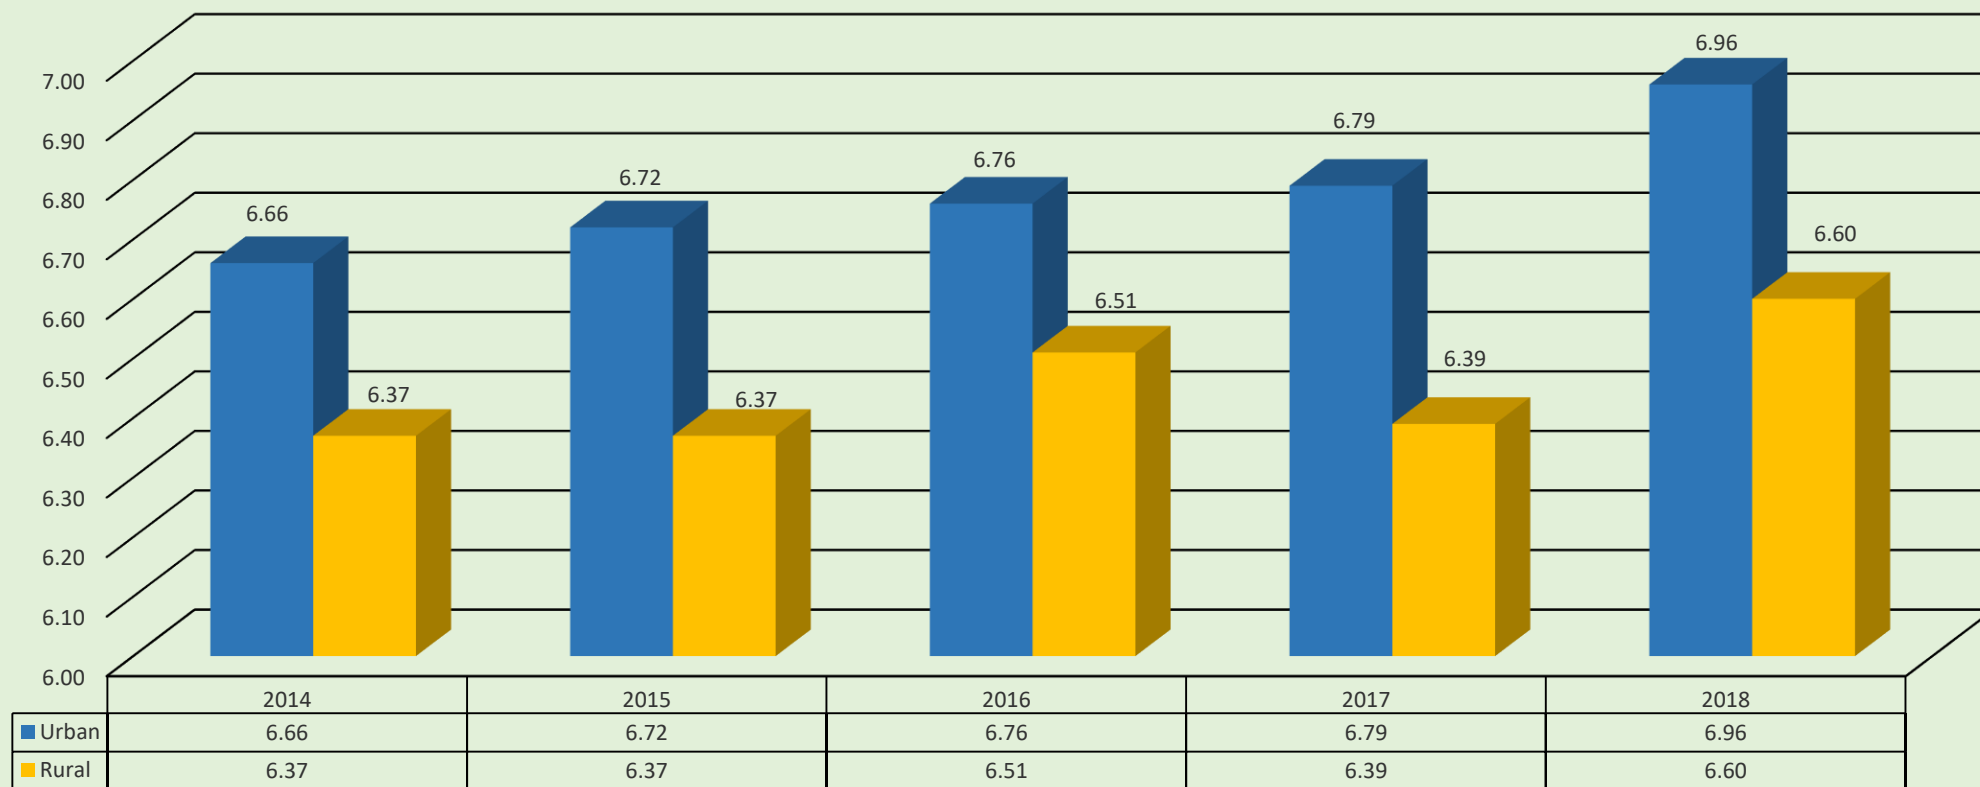

Media la examenul de Bacalaureat, pentru absolvenții din licee, s-a majorat în ultimii ani atât pentru elevii din mediul urban, cât și pentru cei din mediul rural.

Media la bacalaureat a candidaților din licee în funcție de mediul de reședință