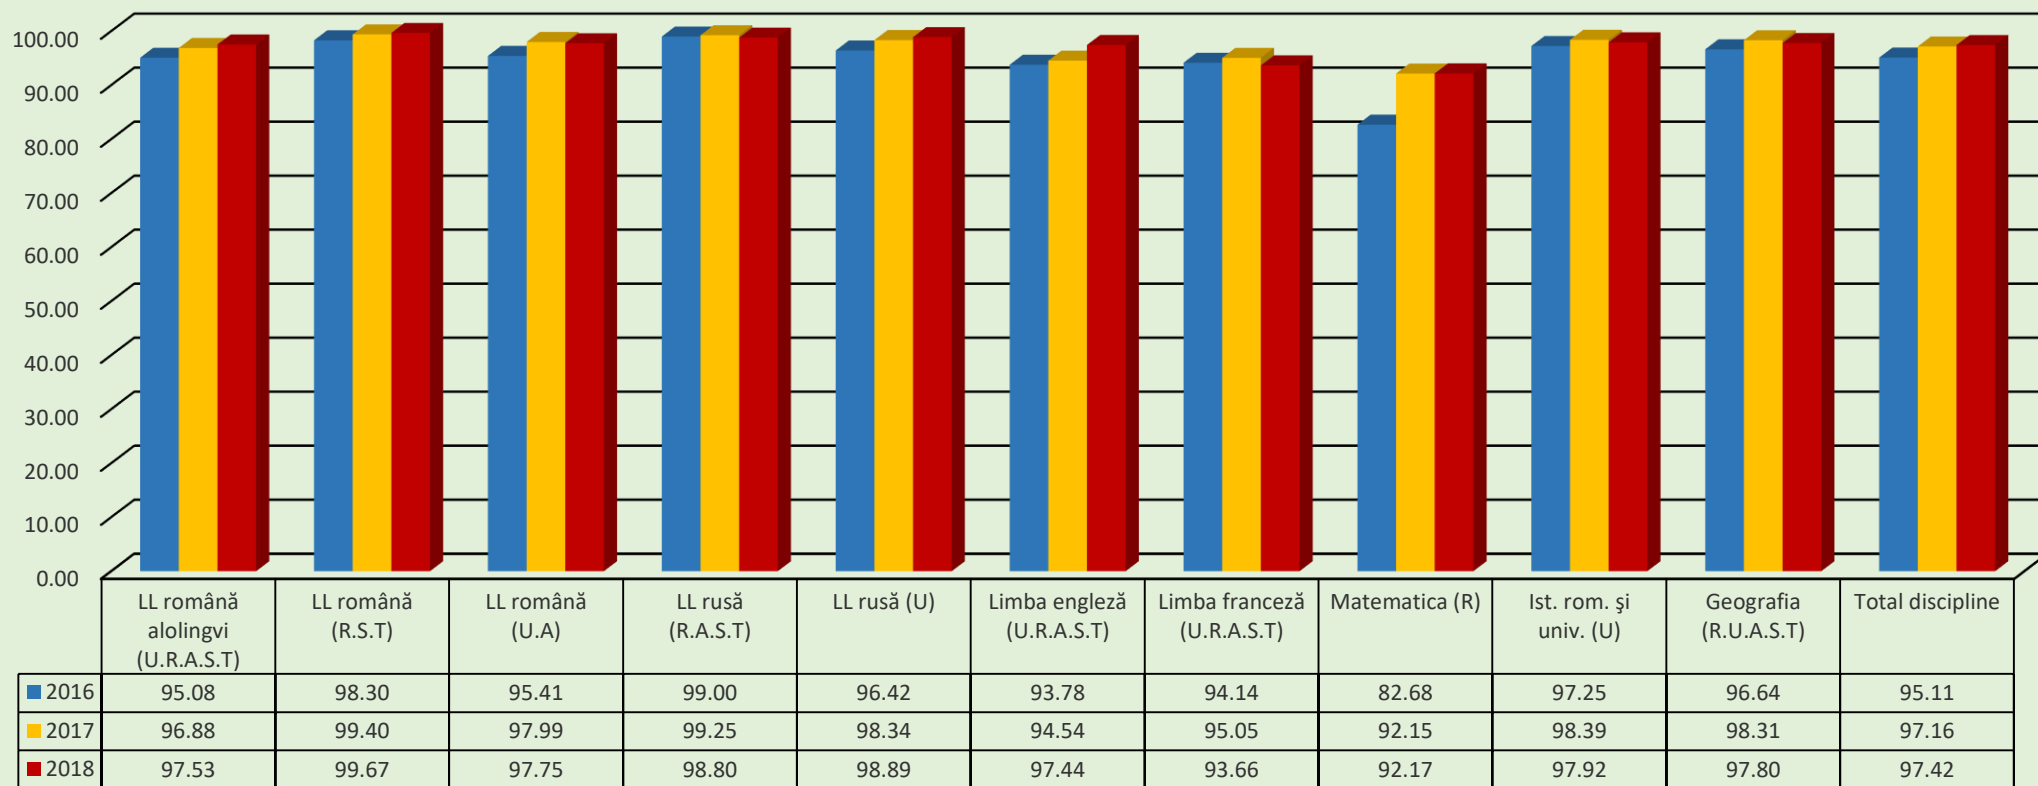

Pentru al doilea an consecutiv, la toate disciplinele de examen, rată de promovare pentru candidații din licee este mai mare de 92%

Rata de promovare a candidaților din licee pe discipline