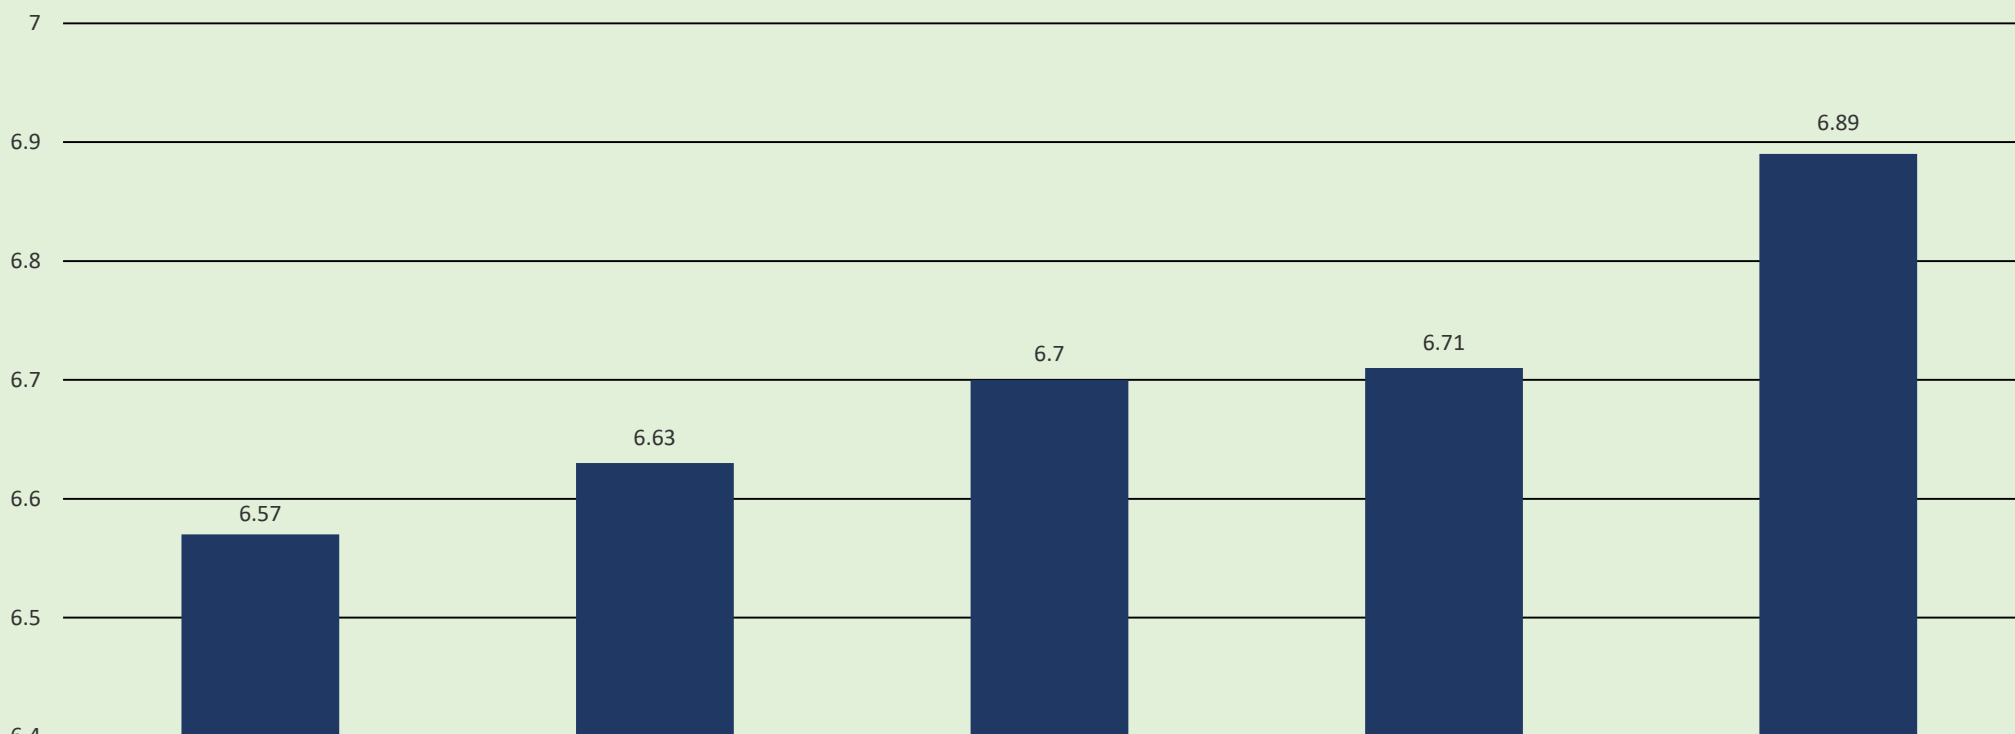

În sesiunea de Bacalaureat 2018 în fiecare al treilea liceu din țară a fost înregistrată rata de promovare 100%

Numărul liceelor cu rata de promovare 100% (%)

Numarul de licee, %

2014

2015

2016

2017

2018

5.07

11.5

19.02

27.5

35

Media la examenul de Bacalaureat, pentru absolvenții din licee, s-a majorat constant în ultimii ani

Media mediilor de la examenul de Bacalaureat pentru absolvenții din licee

	2014	2015	2016	2017	2018
Media mediilor	6.57	6.63	6.7	6.71	6.89

Media la examenul de Bacalaureat, pentru absolvenții din licee, s-a majorat în ultimii ani atât pentru elevii de la profilul real, cât și pentru cei de la profilul umanistic.

Media la examen pe categorii de candidați în funcție de profil